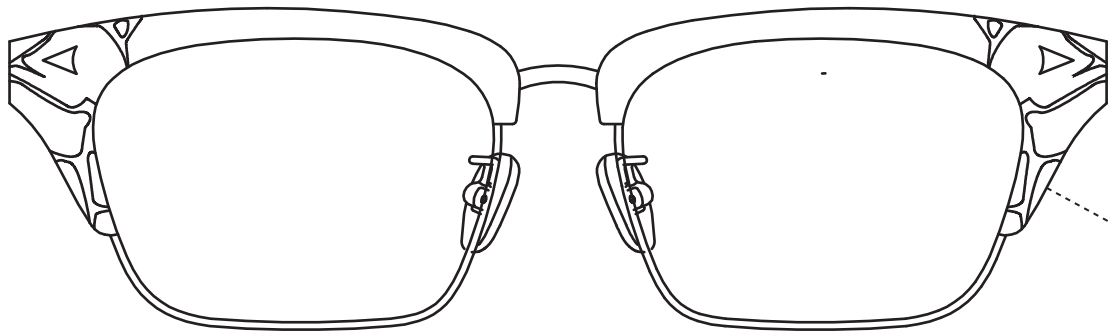

Paper flame size check sheet

Item Category Screech

Model **ATTENT! ON**

146mm

- ・フレーム外周とレンズ部分をカットしてお使いください
- ・カットせずにお持ちのメガネを置いてサイズ確認にもお使いいただけます
- ・サイズは実物大となっておりますが実物は立体である為雰囲気が変わる恐れがあります
- ・プリンターの設定により印刷サイズが変わることがある為フレーム下の定規でサイズを確認してください
- ・カットしたフレームを黒く塗ることで雰囲気がつかみやすくなるかもしれません
- ・裏に厚紙を貼ると扱いやすくなります
- ・フレームによっては実物での試着サービスも行っています →
- ・使用後は大切に保管するか可燃ゴミとして処分してください

Monkey Flip