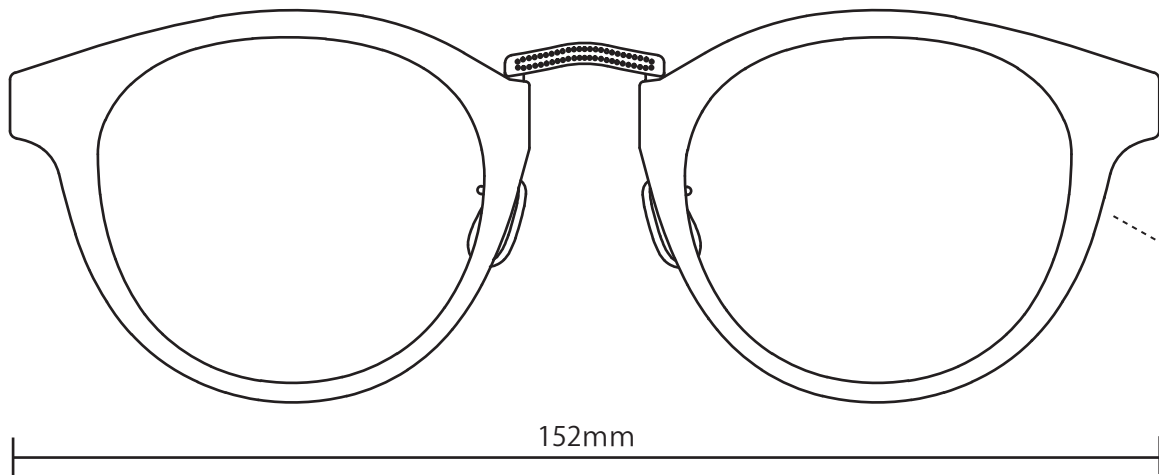

Paper flame size check sheet

Item Category

Collection

Model

戦セン

- ・フレーム外周とレンズ部分をカットしてお使いください
- ・カットせずにお持ちのメガネを置いてサイズ確認にもお使いいただけます
- ・サイズは実物大となっておりますが実物は立体である為雰囲気が変わる恐れがあります
- ・プリンターの設定により印刷サイズが変わることがある為フレーム下の定規でサイズを確認してください
- ・カットしたフレームを黒く塗ることで雰囲気がつかみやすくなるかもしれません
- ・裏に厚紙を貼ると扱いやすくなります
- ・フレームによっては実物での試着サービスも行っています →
- ・使用後は大切に保管するか可燃ゴミとして処分してください

Monkey Flip