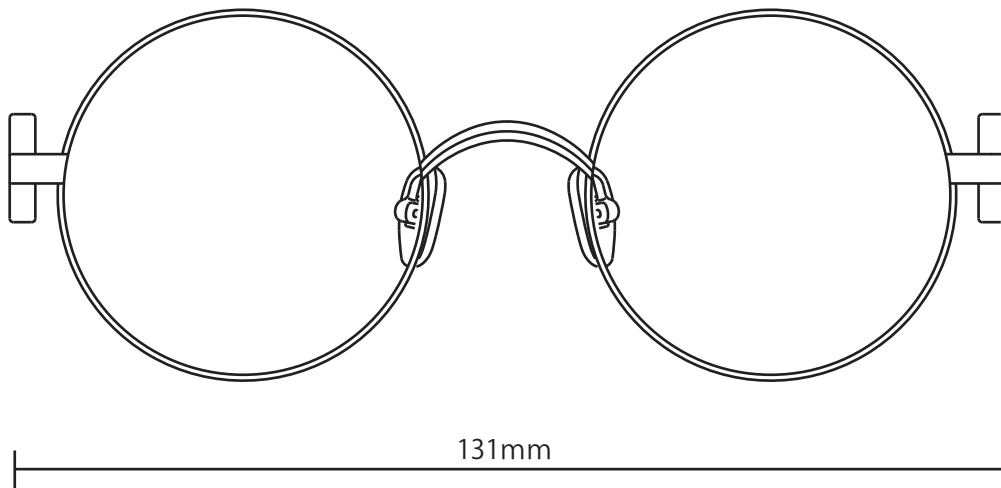

Paper flame size check sheet

Item Category Screech

Model MINAMO

- ・フレーム外周とレンズ部分をカットしてお使いください
- ・カットせずにお持ちのメガネを置いてサイズ確認にもお使いいただけます
- ・サイズは実物大となっておりますが実物は立体である為雰囲気が変わる恐れがあります
- ・プリンターの設定により印刷サイズが変わることがある為フレーム下の定規でサイズを確認してください
- ・カットしたフレームを黒く塗ることで雰囲気がつかみやすくなるかもしれません
- ・裏に厚紙を貼ると扱いやすくなります
- ・フレームによっては実物での試着サービスも行っています →
- ・使用後は大切に保管するか可燃ゴミとして処分してください

Monkey Flip