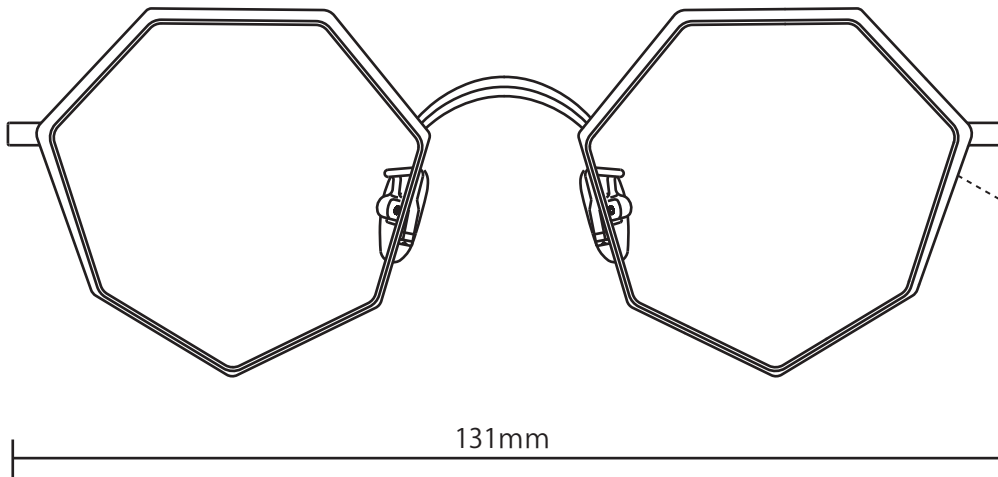

Paper flame size check sheet

Item Category Screech

Model TENPI

- ・フレーム外周とレンズ部分をカットしてお使いください
- ・カットせずにお持ちのメガネを置いてサイズ確認にもお使いいただけます
- ・サイズは実物大となっておりますが実物は立体である為雰囲気が変わる恐れがあります
- ・プリンターの設定により印刷サイズが変わることがある為フレーム下の定規でサイズを確認してください
- ・カットしたフレームを黒く塗ることで雰囲気がつかみやすくなるかもしれません
- ・裏に厚紙を貼ると扱いやすくなります
- ・フレームによっては実物での試着サービスも行っています →
- ・使用後は大切に保管するか可燃ゴミとして処分してください

Monkey Flip