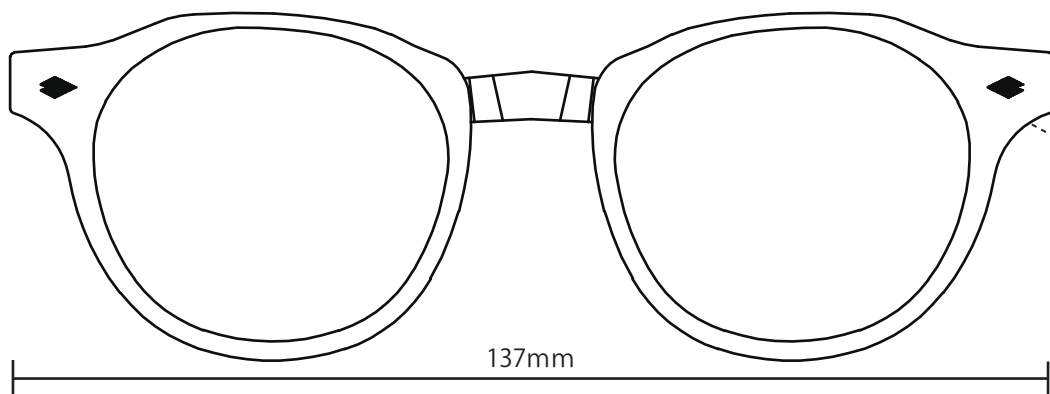

# Paper flame size check sheet

Item Category      Screech

Model      **FISHBONE**

- ・フレーム外周とレンズ部分をカットしてお使いください
- ・カットせずにお持ちのメガネを置いてサイズ確認にもお使いいただけます
- ・サイズは実物大となっておりますが実物は立体である為雰囲気が変わる恐れがあります
- ・プリンターの設定により印刷サイズが変わることがある為フレーム下の定規でサイズを確認してください
- ・カットしたフレームを黒く塗ることで雰囲気がつかみやすくなるかもしれません
- ・裏に厚紙を貼ると扱いやすくなります
- ・フレームによっては実物での試着サービスも行っています →
- ・使用後は大切に保管するか可燃ゴミとして処分してください

Monkey Flip