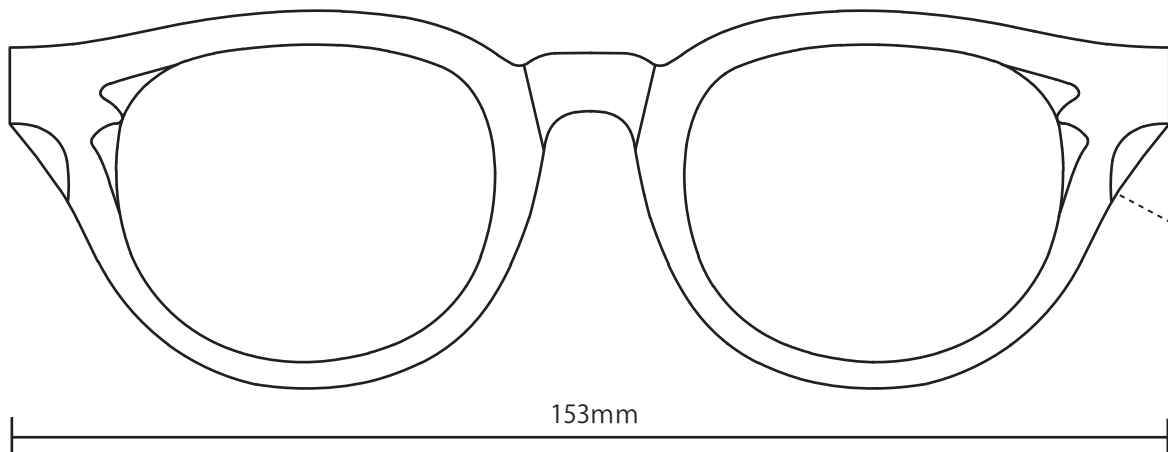

Paper flame size check sheet

Item Category Collection

Model 龍月

- ・フレーム外周とレンズ部分をカットしてお使いください
- ・カットせずにお持ちのメガネを置いてサイズ確認にもお使いいただけます
- ・サイズは実物大となっておりますが実物は立体である為雰囲気が変わる恐れがあります
- ・プリンターの設定により印刷サイズが変わることがある為フレーム下の定規でサイズを確認してください
- ・カットしたフレームを黒く塗ることで雰囲気がつかみやすくなるかもしれません
- ・裏に厚紙を貼ると扱いやすくなります
- ・フレームによっては実物での試着サービスも行っています →
- ・使用後は大切に保管するか可燃ゴミとして処分してください

Monkey Flip