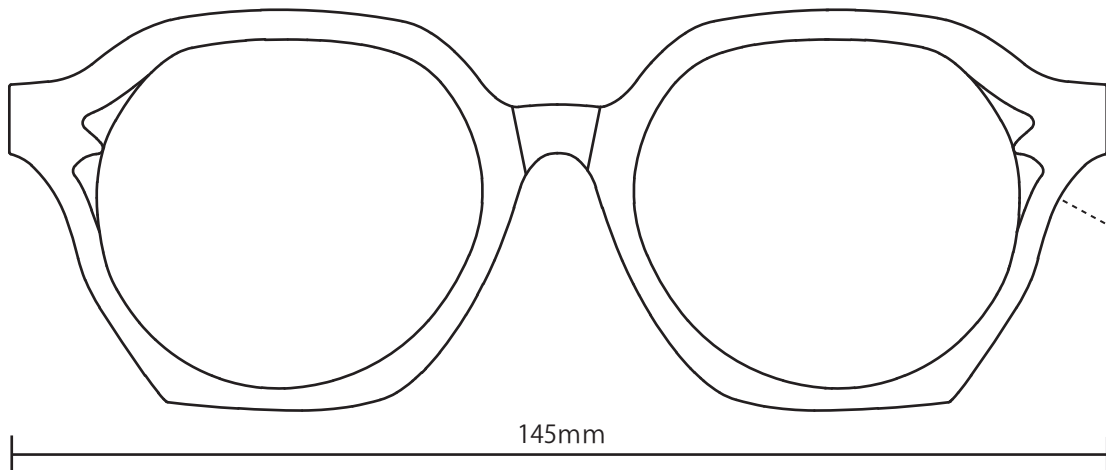

Paper flame size check sheet

Item Category Collection

Model

龍雪

- ・フレーム外周とレンズ部分をカットしてお使いください
- ・カットせずにお持ちのメガネを置いてサイズ確認にもお使いいただけます
- ・サイズは実物大となっておりますが実物は立体である為雰囲気が変わる恐れがあります
- ・プリンターの設定により印刷サイズが変わることがある為フレーム下の定規でサイズを確認してください
- ・カットしたフレームを黒く塗ることで雰囲気がつかみやすくなるかもしれません
- ・裏に厚紙を貼ると扱いやすくなります
- ・フレームによっては実物での試着サービスも行っています →
- ・使用後は大切に保管するか可燃ゴミとして処分してください

Monkey Flip