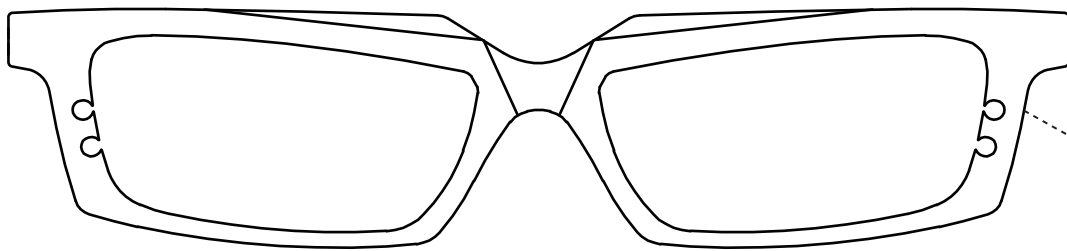

Paper flame size check sheet

Item Category Screech

Model ゲツセカイ

140mm

- ・フレーム外周とレンズ部分をカットしてお使いください
- ・カットせずにお持ちのメガネを置いてサイズ確認にもお使いいただけます
- ・サイズは実物大となっておりますが実物は立体である為雰囲気が変わる恐れがあります
- ・プリンターの設定により印刷サイズが変わることがある為フレーム下の定規でサイズを確認してください
- ・カットしたフレームを黒く塗ることで雰囲気がつかみやすくなるかもしれません
- ・裏に厚紙を貼ると扱いやすくなります
- ・フレームによっては実物での試着サービスも行っています →
- ・使用後は大切に保管するか可燃ゴミとして処分してください

Monkey Flip